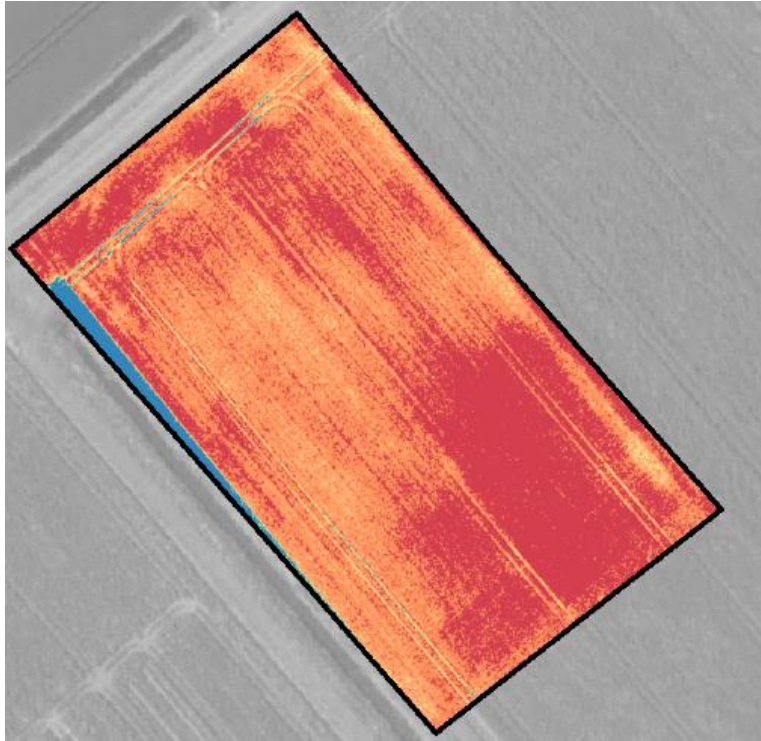

Beelden spectraal sensing geven veel informatie

Herman Krebbers

Specialist mechanisatie en smart farming

Worldwide Expertise for Food & Flowers

Belangrijkste doelen crop sensing

✦ **Voordelen voor teler**

- VRA voor vermindering input en hogere opbrengst
- Grootschalig perceels management gemakkelijker
- Opsporen verbeterpunten teeltacties

✦ **Voordelen voor de adviseur**

- verbetering kwaliteit advies
- verbetering efficiëntie werk adviseur
- klant relatie verbetering inzet nieuwe techniek

Combinatie spectraalbeelden en foto

- Luchtfoto geeft herkenning teler
- Perceelsdekkend detail spectraal meer en vroeger informatie
- Effectief hulpmiddel zonebepaling veldinspecties

HR spectraalbeeld tarwe 2 mei

✦ Veel gevolgen werktuiggebruik zichtbaar!!

Nieuw: NDVI picture live

PROFESSIONAL
CAM/GIMBAL

FIXED LENS
NDVI-7