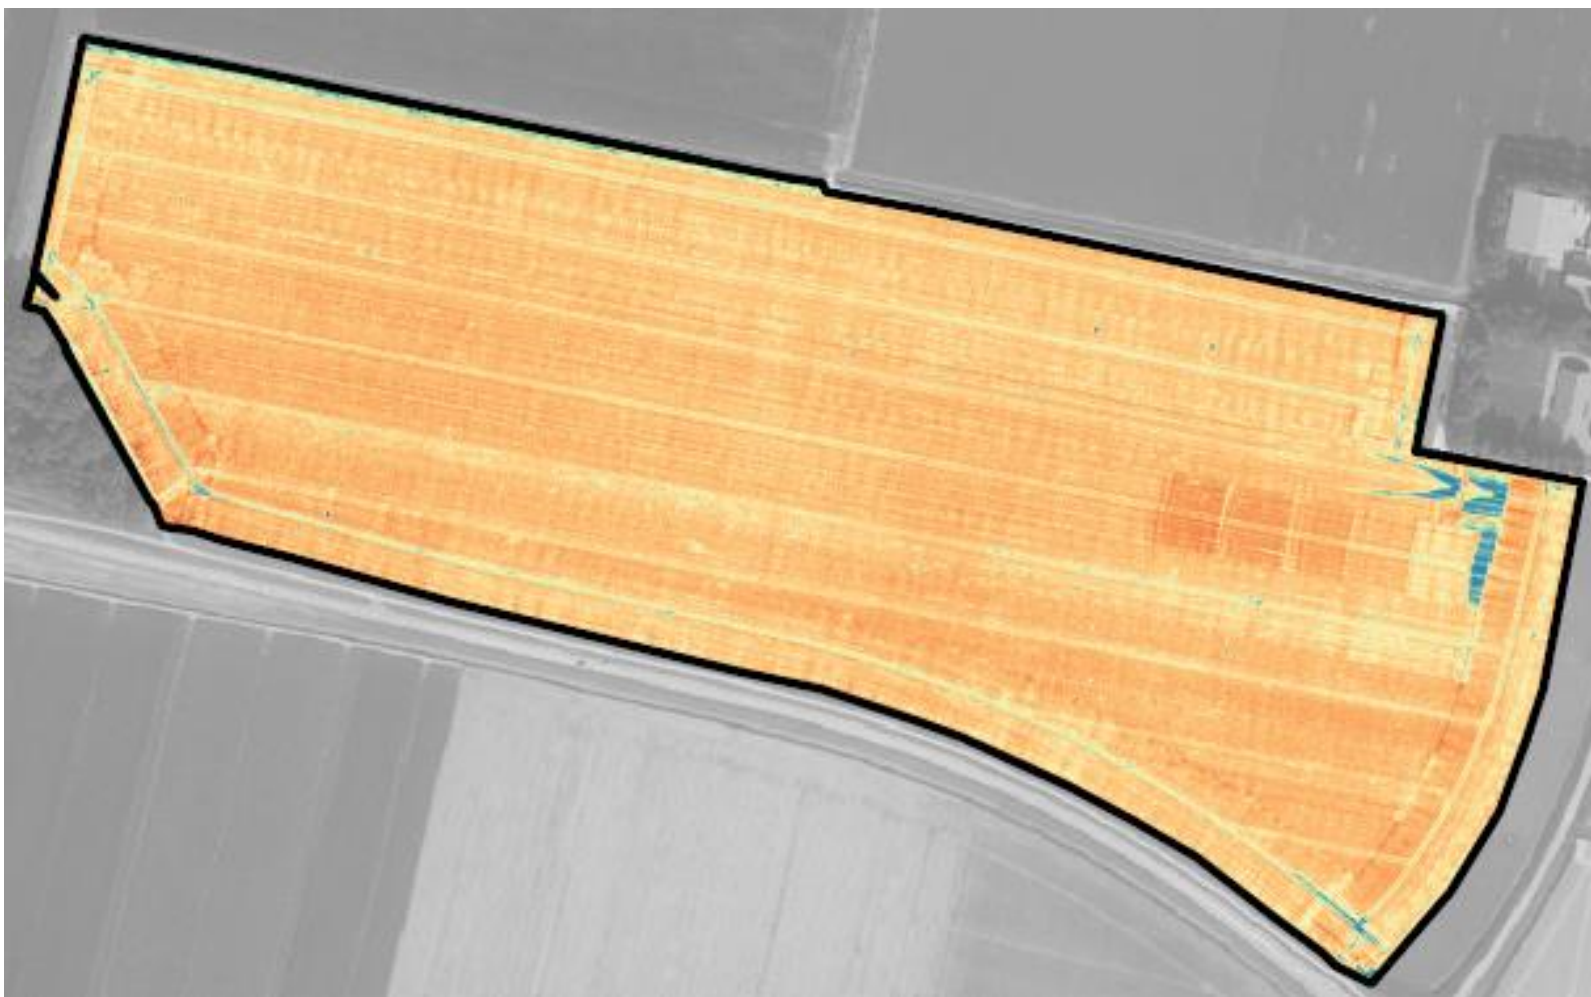

HR spectraalbeeld tarwe 2 mei

✦ Veel gevolgen werktuiggebruik zichtbaar!!