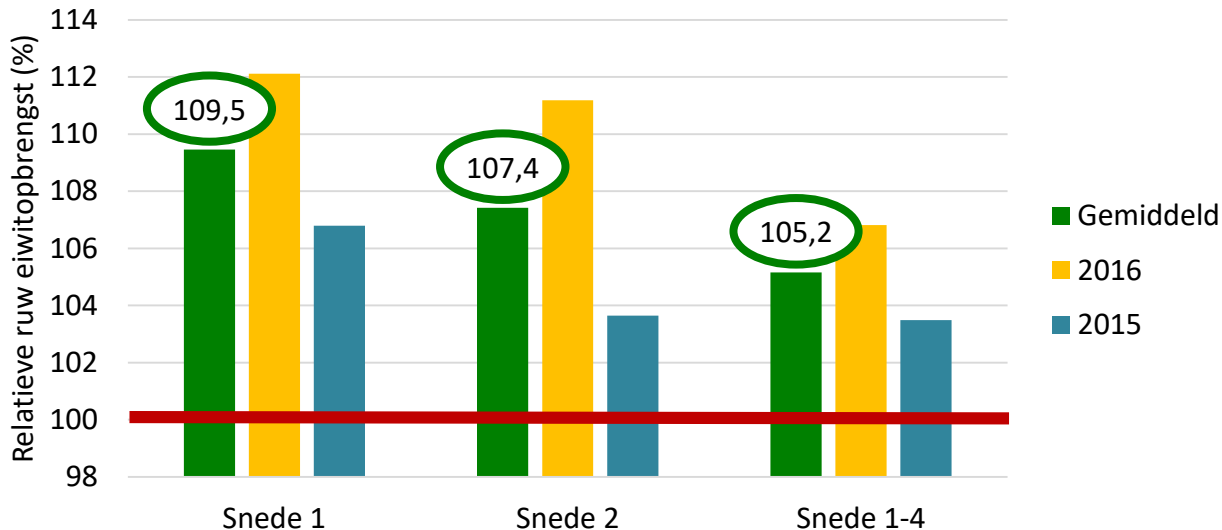

Betere benutting
drijfmest met
Topflow Entec fl

Top Flow Entec fl: hogere N-benutting uit drijfmest

Toediening Top Flow Entec fl

Top Flow
Entec fl

- > Toepasbaar in alle organische vloeibare meststoffen
 - (en ammoniumhoudende kunstmeststoffen)
- > Grootste meerwaarde:
 - Vroege voorjaar
 - Lange periode tussen benutting en toediening organische mest
 - Bij veel N-min in mest

Entec fl verhoogt RE-opbrengst

Vredepeel

Gemiddeld: + 77 kg RE

Voordeel Entec fl op zandgrond:

- Extra RE-opbrengst (gem. 2 jaar)

77 kg ruw eiwit = 167 kg soja

1 kg soja kost 0,39 €/kg ds → **65 € / ha**

Top Flow
entec fl