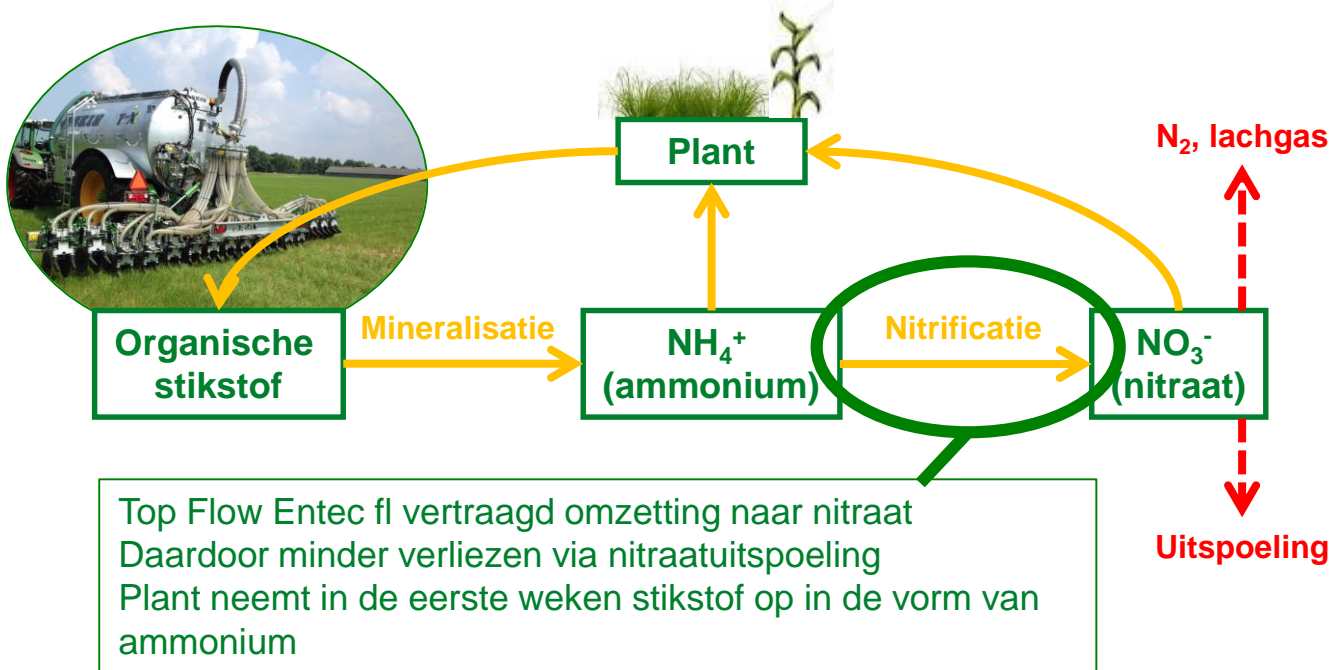

Betere benutting
drijfmest met
Topflow Entec fl

Top Flow Entec fl: hogere N-benutting uit drijfmest

Toediening Top Flow Entec fl

Top Flow
Entec fl

- > Toepasbaar in alle organische vloeibare meststoffen
 - (en ammoniumhoudende kunstmeststoffen)
- > Grootste meerwaarde:
 - Vroege voorjaar
 - Lange periode tussen benutting en toediening organische mest
 - Bij veel N-min in mest

Entec fl verhoogt RE-opbrengst

Vredepeel

Gemiddeld: + 77 kg RE

Voordeel Entec fl op zandgrond:

- Extra RE-opbrengst (gem. 2 jaar)

77 kg ruw eiwit = 167 kg soja

1 kg soja kost 0,39 €/kg ds → **65 € / ha**

Top Flow
entec fl

- Kosten Entec fl

6 ltr * 6 € (4 +2) = **36 € / ha**

→ **voordeel** **29 € / ha**

Voordeel Entec fl op zandgrond:

- Gem. bedrijf 51 ha grasland

Top Flow
entec fl

- Extra opbrengst

65 € / ha