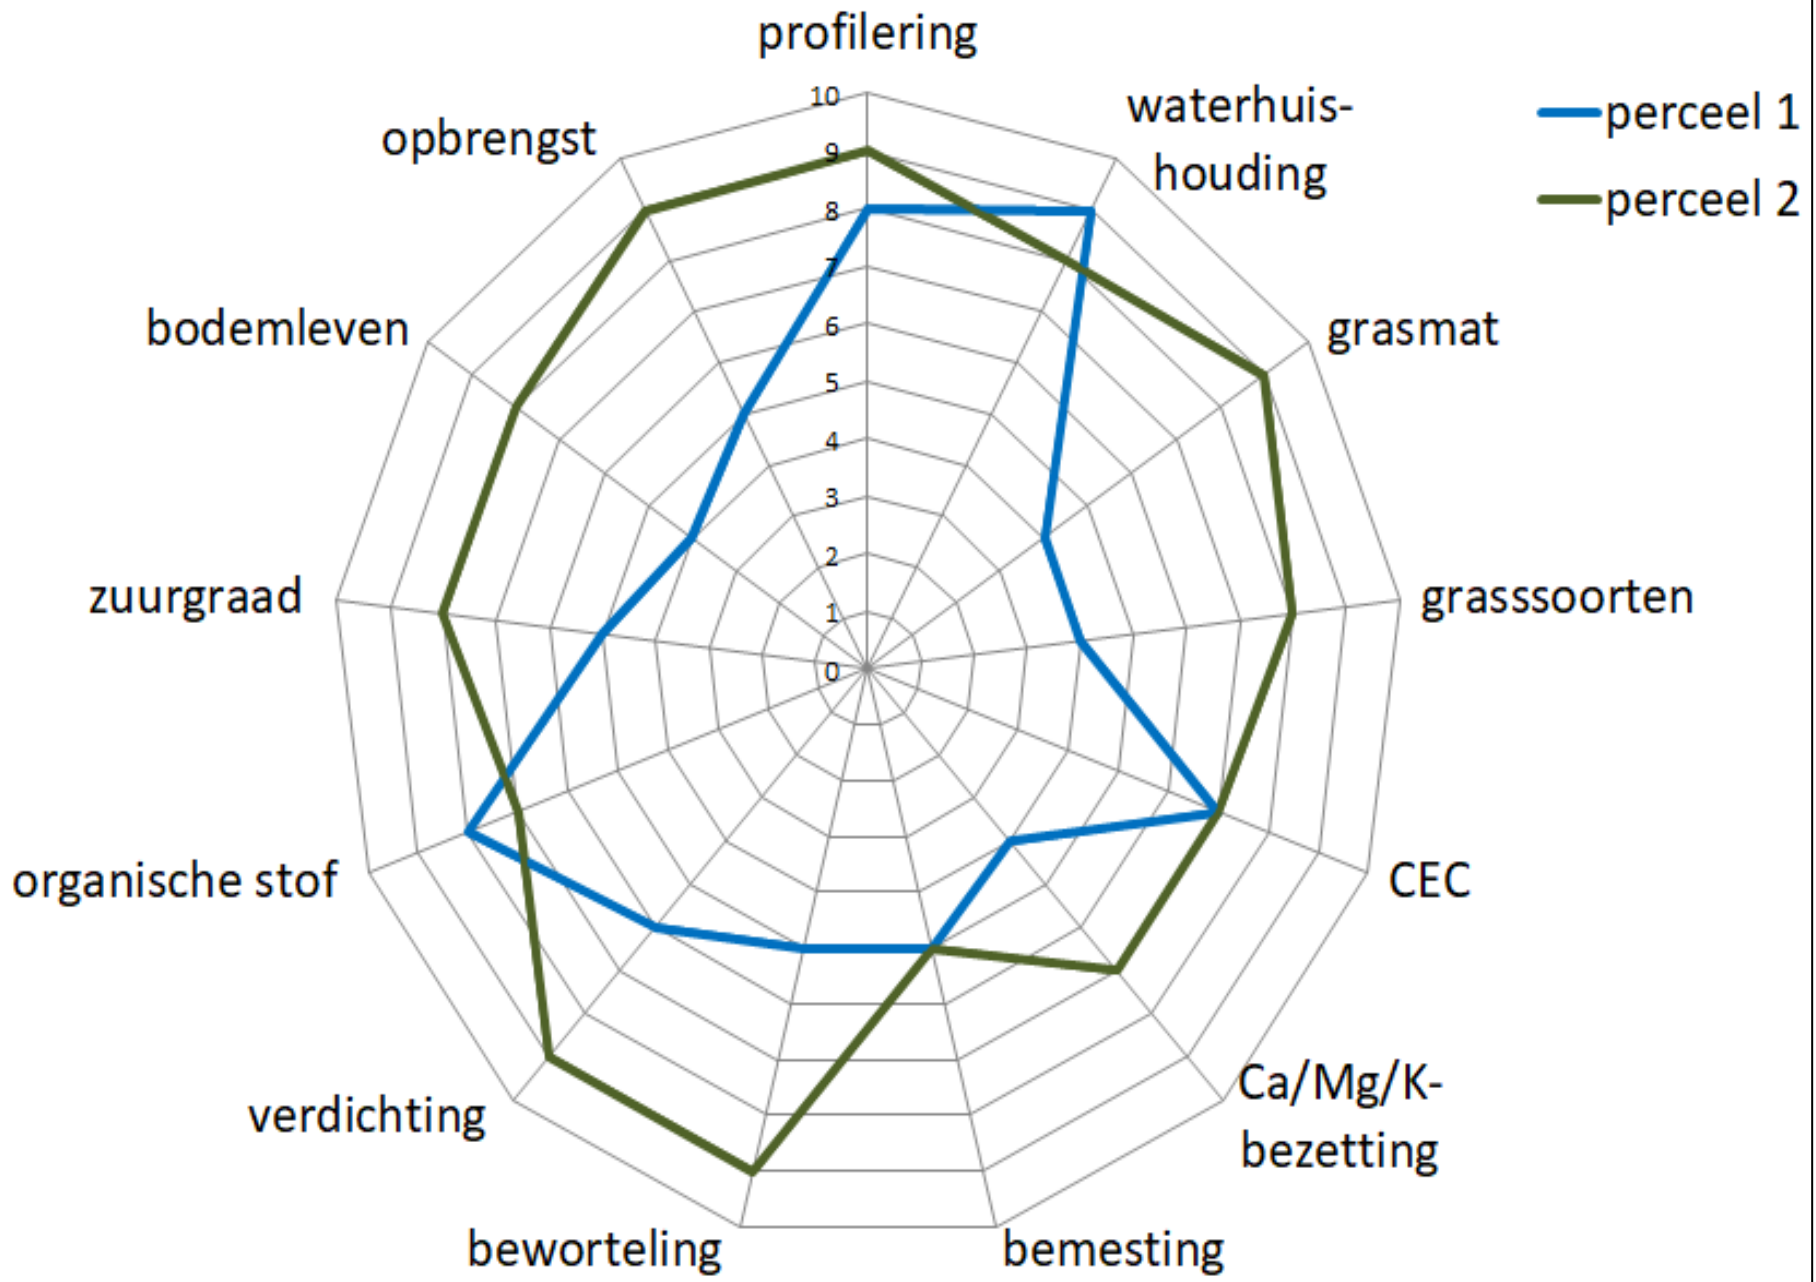

# KCGG-BodemScan

Wilco van Cooten

- Scoren op belangrijke factoren voor bodemkwaliteit en bemesting
- Uitgangspunt; praktisch, concreet en efficiënt stappenplan
- Voor duurzaam én economisch verantwoorde groene groei

# KCGG-Scan van twee graslandpercelen op één bedrijf; 10 = zeer goed

# KCGG- Bodemscan van twee delen binnen één bouwlandperceel; 10 = zeer goed